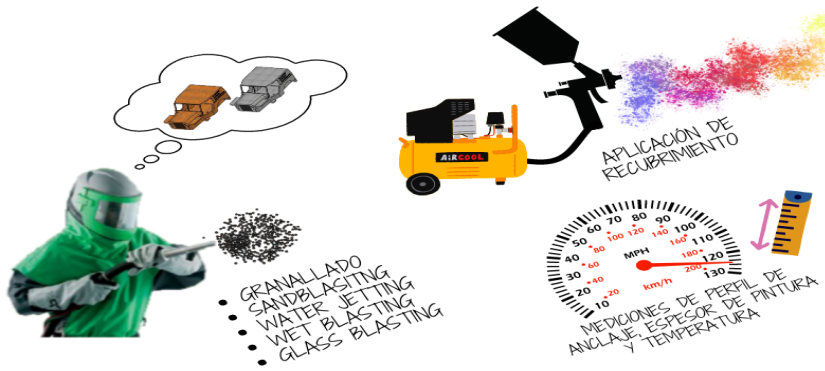

BLASTING EXPERTS SERVICES S.A.S

Limpieza y preparación de superficies metálicas

- 2606729
- administrativo@blasting-services.com.co
- KR 54 N° 17 A 62 Puente Aranda
- 3108017305-3108687032-3209051936

VÁLVULA DE PASO