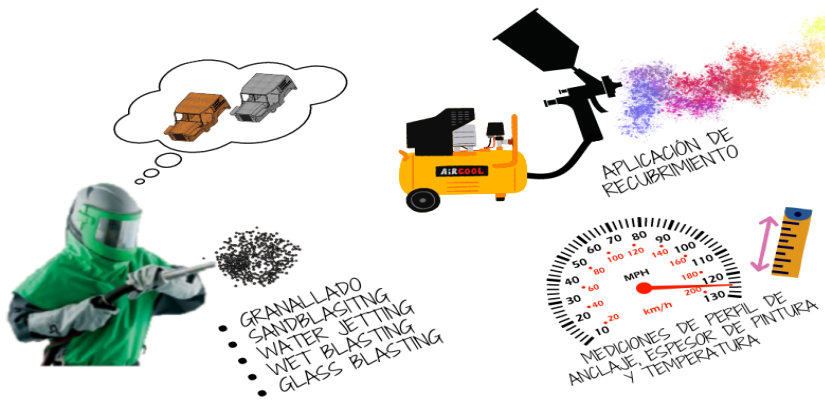

BLASTING EXPERTS SERVICES S.A.S

Limpieza y preparación de superficies metálicas

- 2606729
- administrativo@blastingservices.com.co
- KR 54 N° 17 A 62 Puente Aranda
- 3108017305-3108687032-3209051936

PROCESO DE LIMPIEZA Y PINTURA