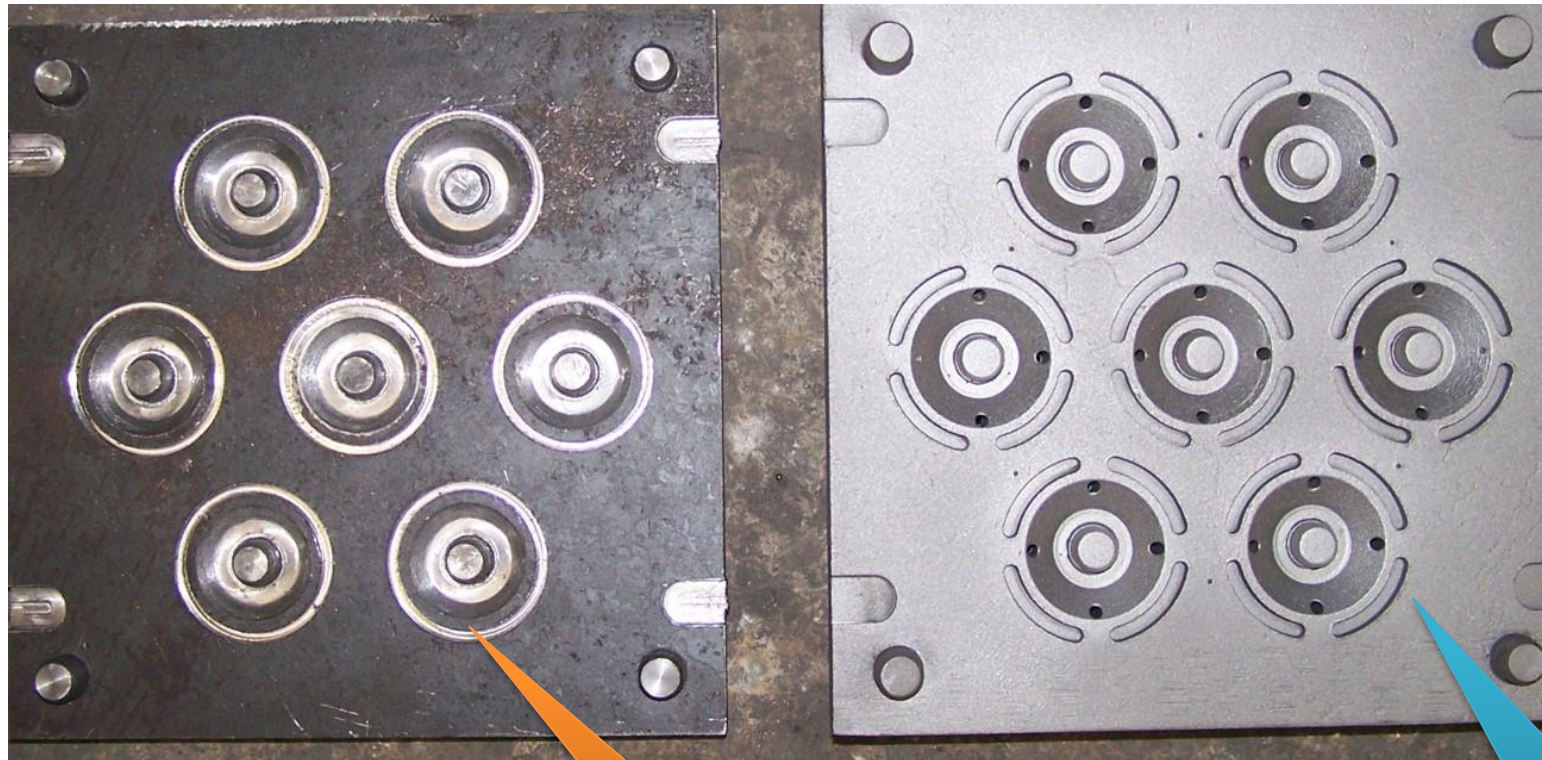

MOLDE PARA BUJES CAUCHO ACERO TEXTURA SUPERFICIAL