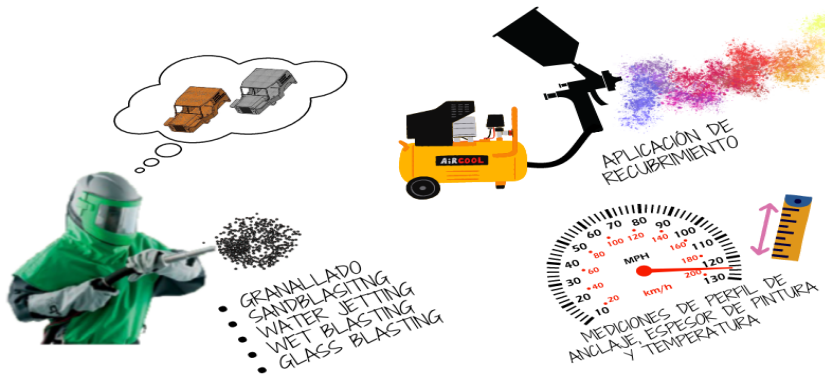

BLASTING EXPERTS SERVICES S.A.S

Limpieza y preparación de superficies metálicas

- 2606729
- administrativo@blastingservices.com.co
- KR 54 N° 17 A 62 Puente Aranda
- 3108017305-3108687032-3209051936

TRABAJOS REALIZADOS