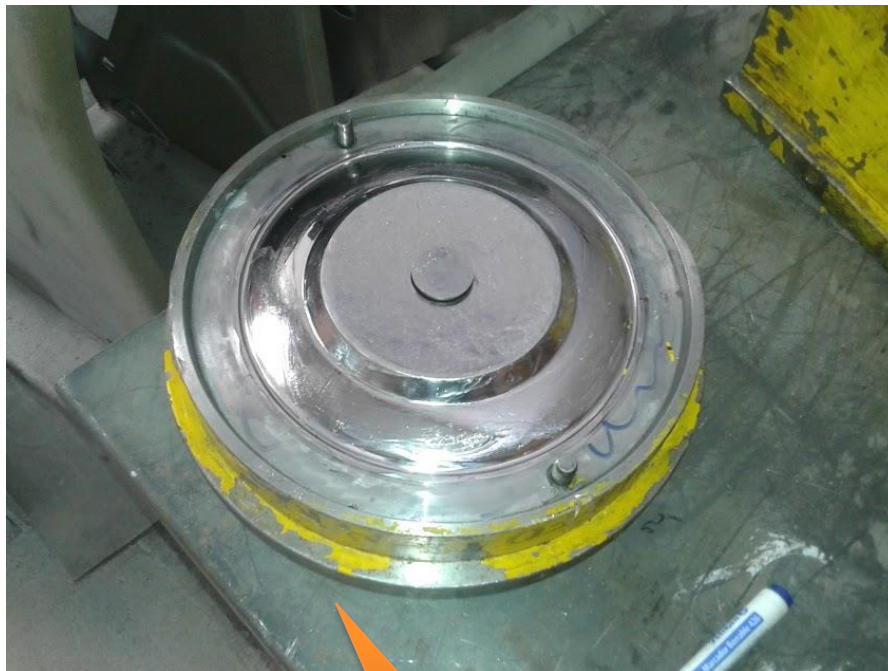

MOLDE PLATO

ANTES