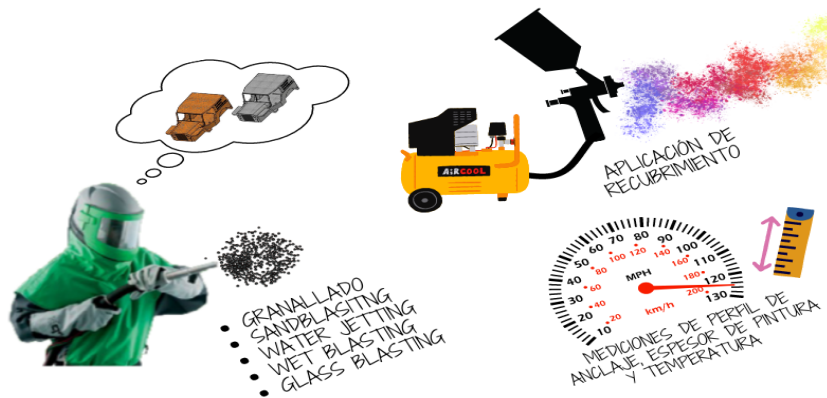

BLASTING EXPERTS SERVICES S.A.S

Limpeza y preparación de superficies metálicas

- 2606729
- administrativo@blastingservices.com.co
- KR 54 N° 17 A 62 Puente Aranda
- 3108017305-3108687032-3209051936

MOLDE DE DESINFECTANTE