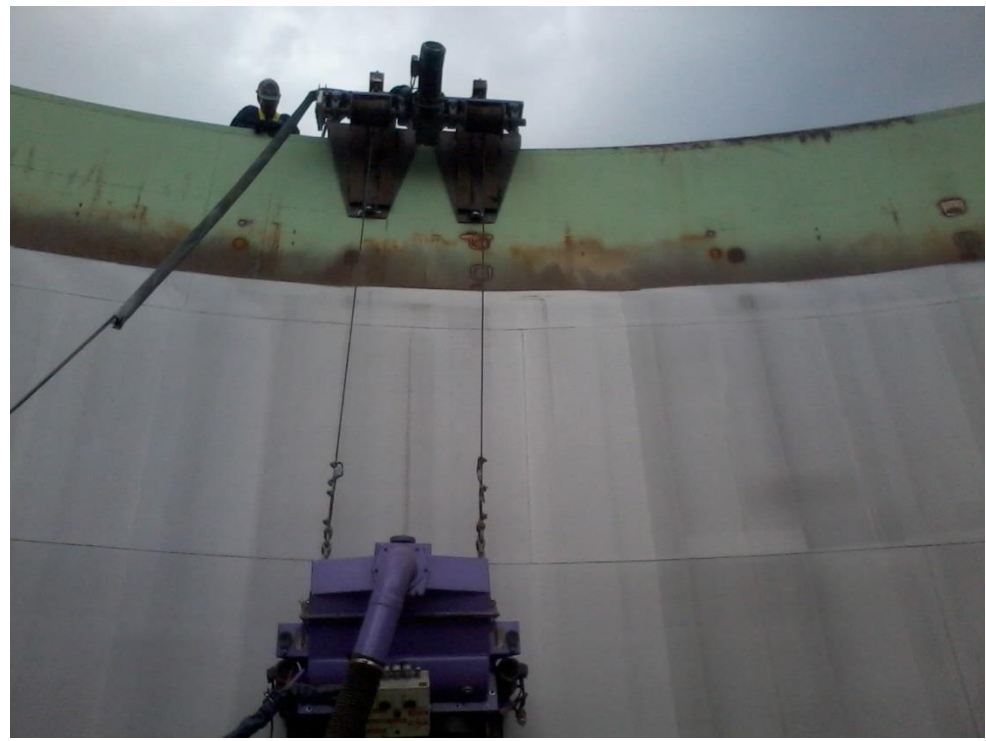

BLASTING EXPERTS SERVICES S.A.S

Limpieza y preparación de superficies metálicas

- 2606729
- administrativo@blastingservices.com.co
- KR 54 N° 17 A 62 Puente Aranda
- 3108017305-3108687032-3209051936