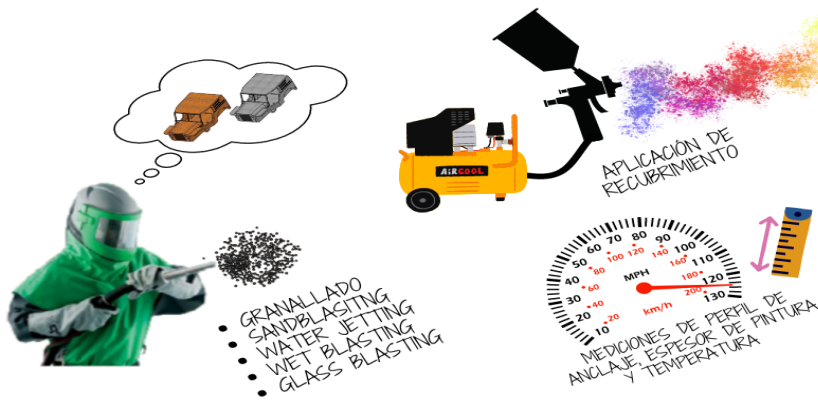

BLASTING EXPERTS SERVICES S.A.S

Limpieza y preparación de superficies metálicas

- 2606729
- administrativo@blastingservices.com.co
- KR 54 N° 17 A 62 Puente Aranda
- 3108017305-3108687032-3209051936

RINES TRANSMILENIO SERVICIO REMOCIÓN DE PINTURA

ANTES

DESPUÉS