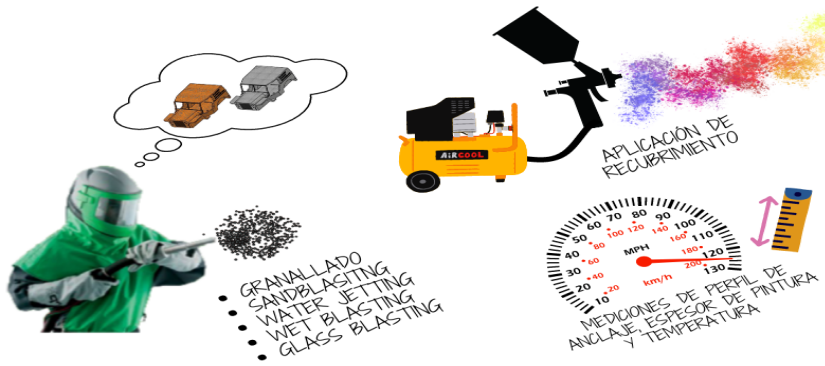

BLASTING EXPERTS SERVICES S.A.S

Limpieza y preparación de superficies metálicas

2606729
administrativo@blastingservices.com.co
KR 54 N° 17 A 62 Puente Aranda
3108017305-3108687032-3209051936

PROCESO DE APLICACIÓN