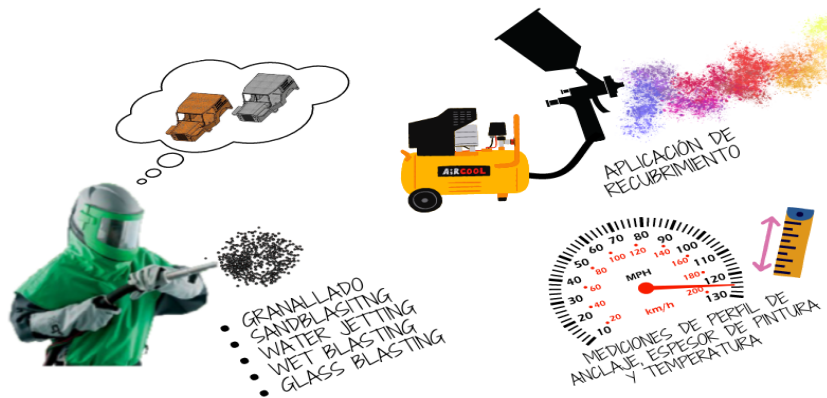

BLASTING EXPERTS SERVICES S.A.S

Limpeza y preparación de superficies metálicas

-  2606729
-  administrativo@blastingservices.com.co
-  KR 54 N° 17 A 62 Puente Aranda
-  3108017305-3108687032-3209051936

TRANSFORMADORES EMGESA