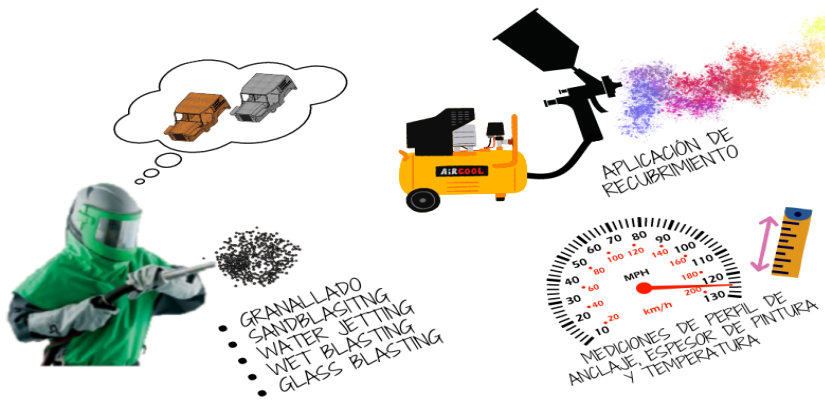

BLASTING EXPERTS SERVICES S.A.S

Limpieza y preparación de superficies metálicas

- 2606729
- administrativo@blastingservices.com.co
- KR 54 N° 17 A 62 Puente Aranda
- 3108017305-3108687032-3209051936

MOLDE PLATO

ANTES

DESPUÉS