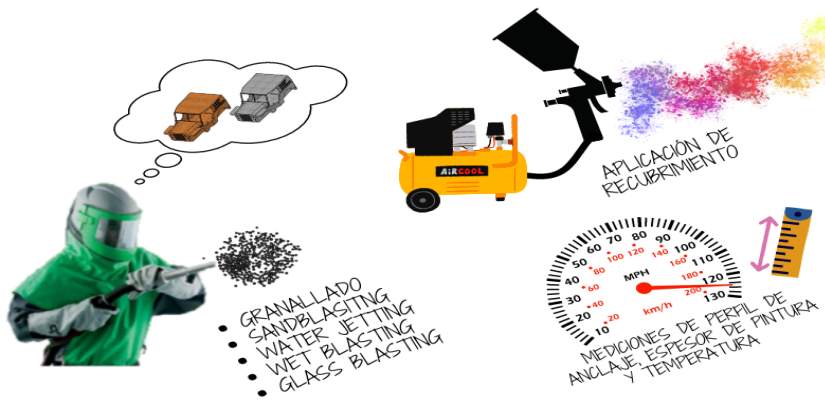

BLASTING EXPERTS SERVICES S.A.S

Limpieza y preparación de superficies metálicas

- 2606729
- administrativo@blastingservices.com.co
- KR 54 N° 17 A 62 Puente Aranda
- 3108017305-3108687032-3209051936

TOMBLER