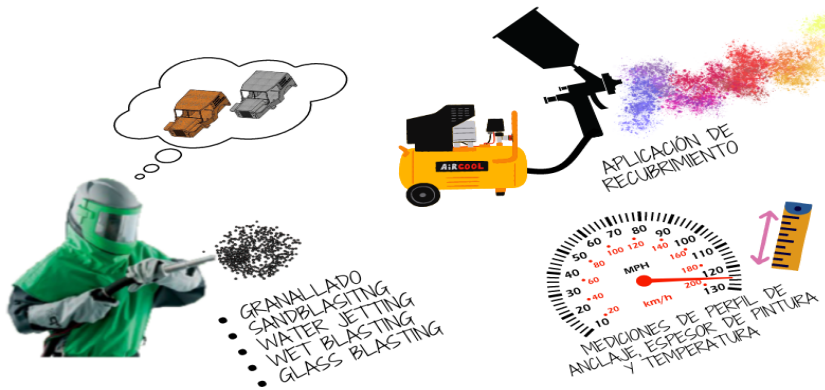

MOTOR REDUCTOR

ANTES

DESPUÉS

- GRANALLADO
- SANDBLASTING
- WATER JETTING
- WET BLASTING
- GLASS BLASTING

BLASTING EXPERTS SERVICES S.A.S

Limpieza y preparación de superficies metálicas

- 📞 2606729
- ✉ administrativo@blastingservices.com.co
- 📍 KR 54 N° 17 A 62 Puente Aranda
- 📞 3108017305-3108687032-3209051936