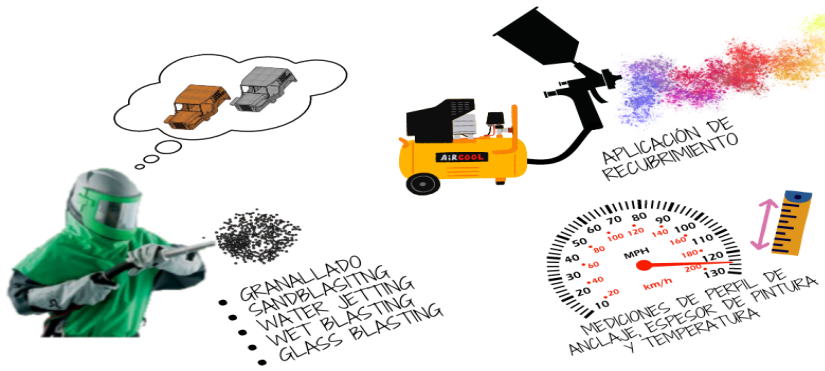

BLASTING EXPERTS SERVICES S.A.S

Limpieza y preparación de superficies metálicas

- 2606729
- administrativo@blastingservices.com.co
- KR 54 N° 17 A 62 Puente Aranda
- 3108017305-3108687032-3209051936

MONUMENTO "CLAMOR A LA PAZ"