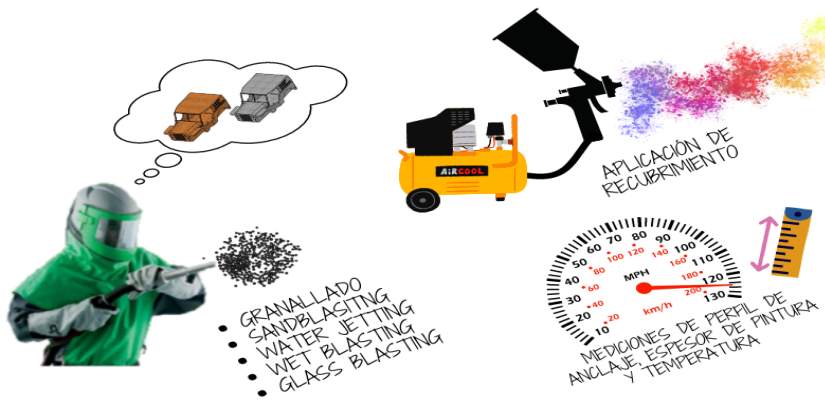

-  2606729
-  administrativo@blastingservices.com.co
-  KR 54 N° 17 A 62 Puente Aranda
-  3108017305-3108687032-3209051936

CARRETE

ANTES

DESPUÉS

BLASTING EXPERTS SERVICES S.A.S

Limpieza y preparación de superficies metálicas