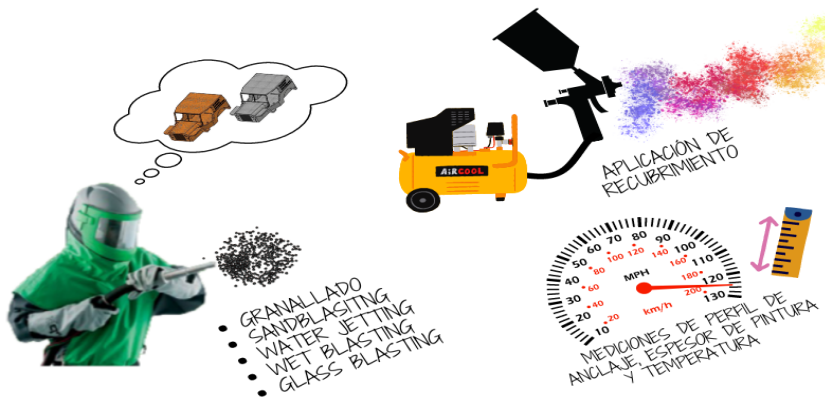

BLASTING EXPERTS SERVICES S.A.S

Limpieza y preparación de superficies metálicas

- 2606729
- administrativo@blasting-services.com.co
- KR 54 N° 17 A 62 Puente Aranda
- 3108017305-3108687032-3209051936

LIMPIEZA DE ESLABONES DE PARRILLA VIAJERA