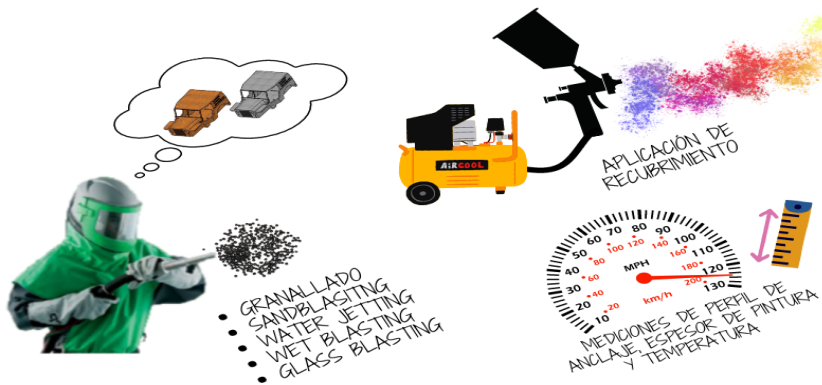

BLASTING EXPERTS SERVICES S.A.S

Limpeza y preparación de superficies metálicas

- 2606729
- administrativo@blastingservices.com.co
- KR 54 N° 17 A 62 Puente Aranda
- 3108017305-3108687032-3209051936

ESCULTURA DE 'LA MARIPOSA' EN EL CENTRO DE BOGOTÁ