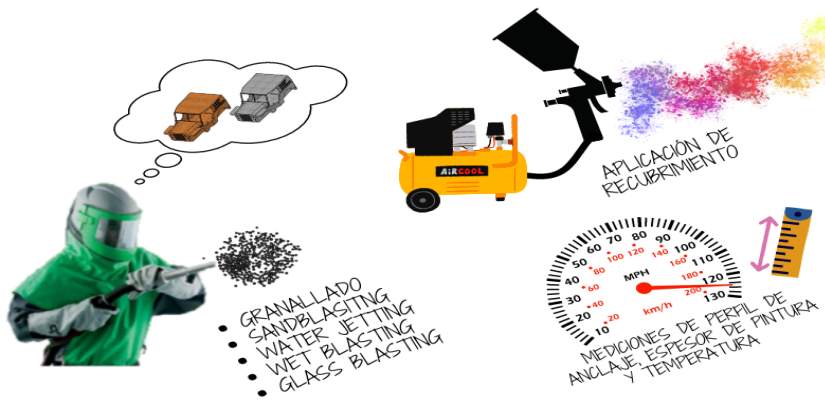

BLASTING EXPERTS SERVICES S.A.S

Limpieza y preparación de superficies metálicas

- 2606729
- administrativo@blastingservices.com.co
- KR 54 N° 17 A 62 Puente Aranda
- 3108017305-3108687032-3209051936

PROCESO DE LIMPIEZA Y PINTURA A TOLVA