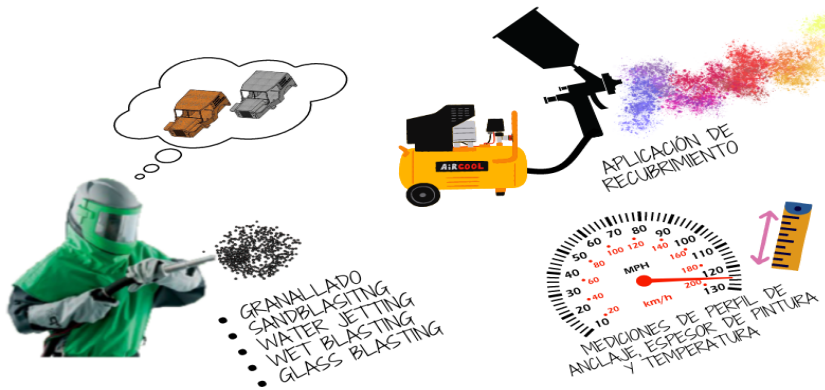

BLASTING EXPERTS SERVICES S.A.S

Limpieza y preparación de superficies metálicas

- 2606729
- administrativo@blasting-services.com.co
- KR 54 N° 17 A 62 Puente Aranda
- 3108017305-3108687032-3209051936

TORNILLO SIN FIN