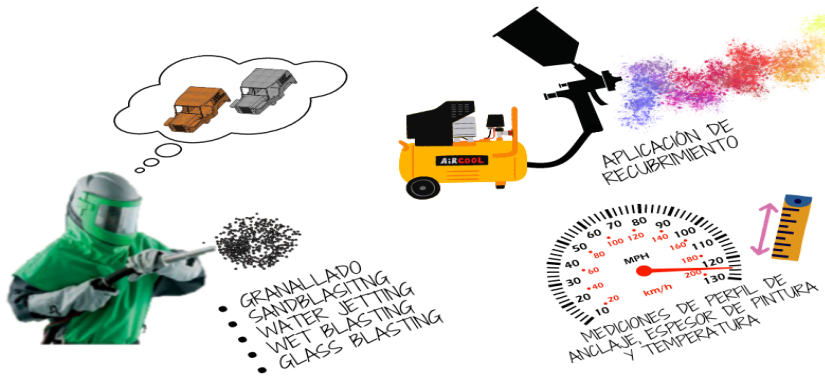

BLASTING EXPERTS SERVICES S.A.S

Limpieza y preparación de superficies metálicas

2606729
administrativo@blastingservices.com.co
KR 54 N° 17 A 62 Puente Aranda
3108017305-3108687032-3209051936

ROTOR PARA SUCCIÓN