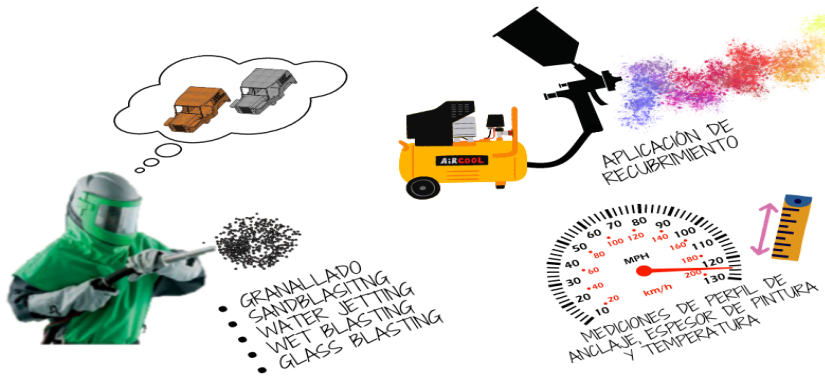

BLASTING EXPERTS SERVICES S.A.S

Limpieza y preparación de superficies metálicas

- 2606729
- administrativo@blastingservices.com.co
- KR 54 N° 17 A 62 Puente Aranda
- 3108017305-3108687032-3209051936

FUENTE SÉPTIMA CON PRIMERA

ANTES

DESPUÉS