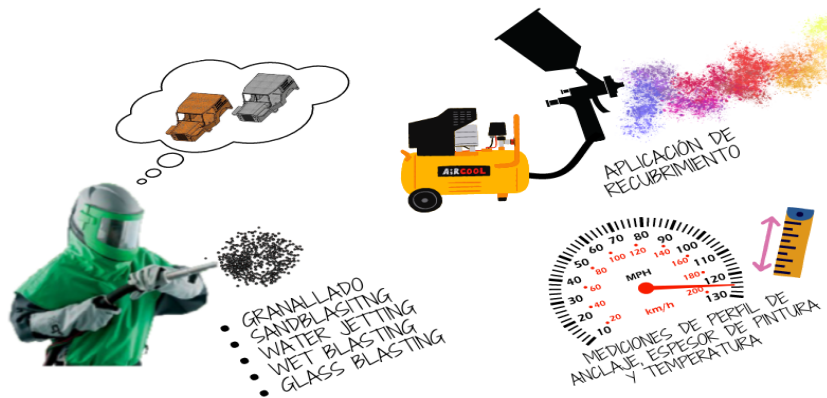

Blasting Experts Services SAS, cuenta con equipos especializados para realizar la limpieza de estructuras metálicas de cualquier tipo y medidas.

BLASTING EXPERTS SERVICES S.A.S

Limpieza y preparación de superficies metálicas