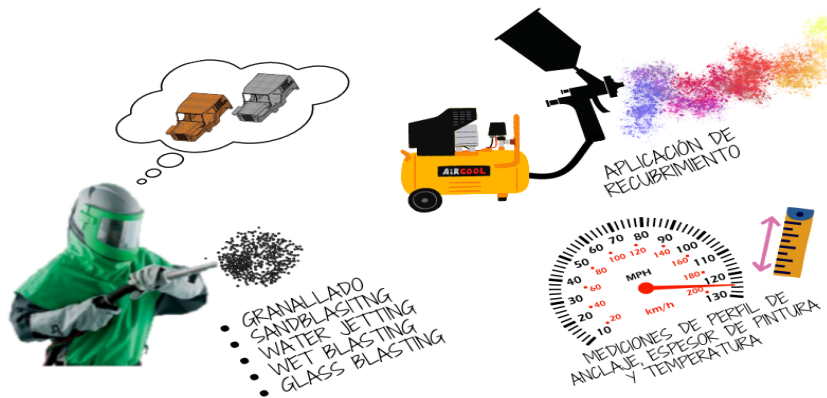

BLASTING EXPERTS SERVICES S.A.S

Limpieza y preparación de superficies metálicas

- 2606729
- administrativo@blastingservices.com.co
- KR 54 N° 17 A 62 Puente Aranda
- 3108017305-3108687032-3209051936