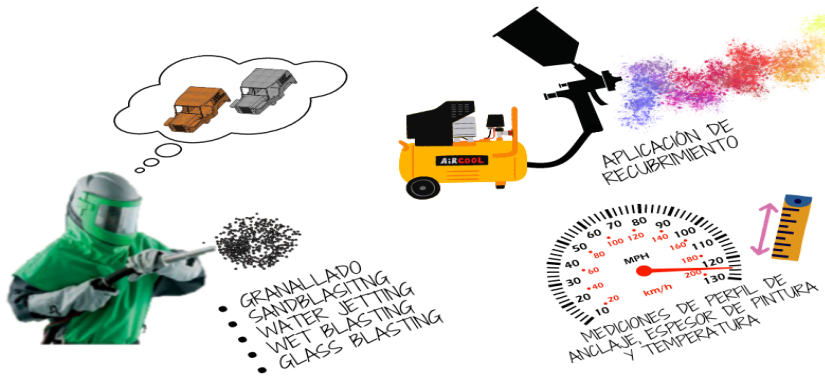

BLASTING EXPERTS SERVICES S.A.S

Limpieza y preparación de superficies metálicas

- 2606729
- administrativo@blastingservices.com.co
- KR 54 N° 17 A 62 Puente Aranda
- 3108017305-3108687032-3209051936

CHASIS DE MOTO SUZUKI