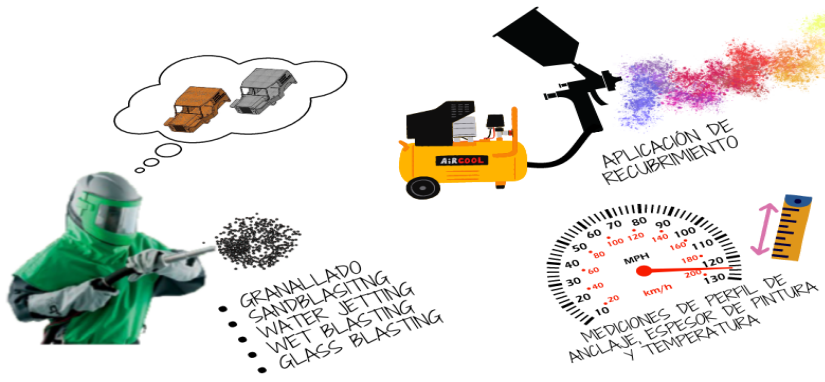

BLASTING EXPERTS SERVICES S.A.S

Limpieza y preparación de superficies metálicas

2606729

administrativo@blastingservices.com.co

KR 54 N° 17 A 62 Puente Aranda

3108017305-3108687032-3209051936

RECUPERACIÓN DE TORNILLERÍA Y RESPUESTOS