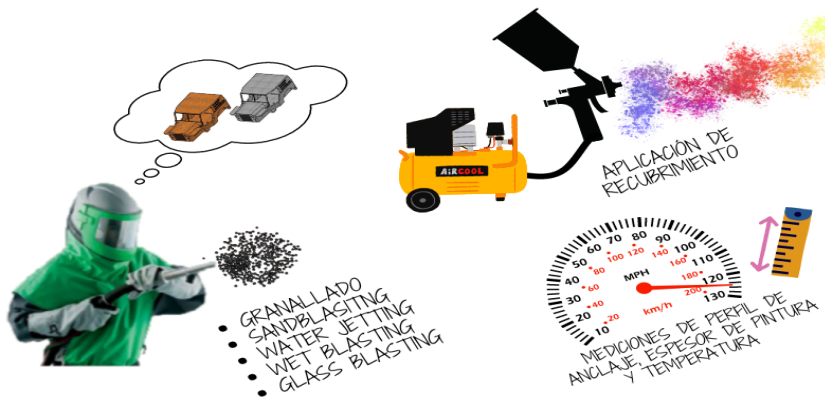

BLASTING EXPERTS SERVICES S.A.S

Limpeza y preparación de superficies metálicas

- 2606729
- administrativo@blastingservices.com.co
- KR 54 N° 17 A 62 Puente Aranda
- 3108017305-3108687032-3209051936

MOLDES DE PARRILLA PLÁSTICA