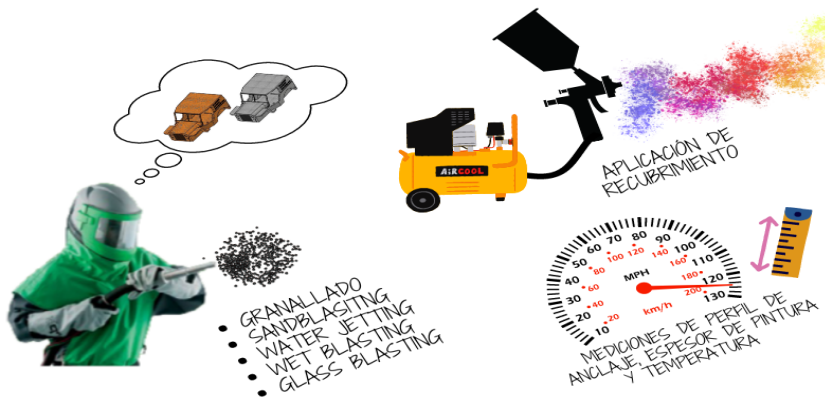

BLASTING EXPERTS SERVICES S.A.S

Limpieza y preparación de superficies metálicas

- 2606729
- administrativo@blastingservices.com.co
- KR 54 N° 17 A 62 Puente Aranda
- 3108017305-3108687032-3209051936

MOLDE DE DESINFECTANTE