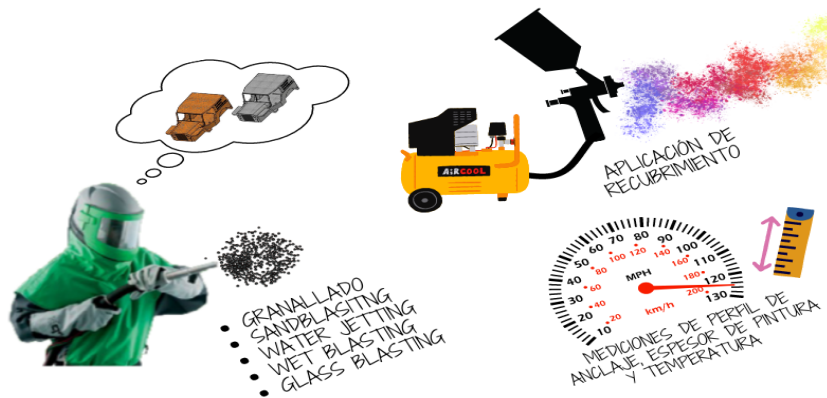

BLASTING EXPERTS SERVICES S.A.S

Limpeza y preparación de superficies metálicas

- 2606729
- administrativo@blastingservices.com.co
- KR 54 N° 17 A 62 Puente Aranda
- 3108017305-3108687032-3209051936

TRANSFORMADORES EMGESA