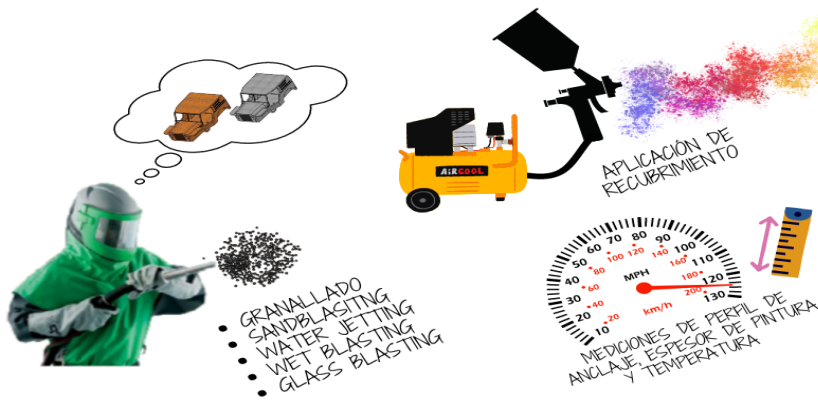

BLASTING EXPERTS SERVICES S.A.S

Limpieza y preparación de superficies metálicas

- 2606729
- administrativo@blastingservices.com.co
- KR 54 N° 17 A 62 Puente Aranda
- 3108017305-3108687032-3209051936

CARRO SCODA 1969