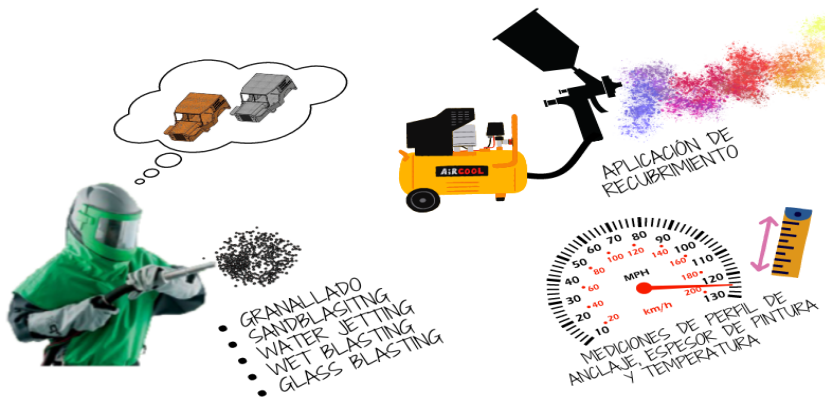

BLASTING EXPERTS SERVICES S.A.S

Limpeza y preparación de superficies metálicas

- 2606729
- administrativo@blastingservices.com.co
- KR 54 N° 17 A 62 Puente Aranda
- 3108017305-3108687032-3209051936

FILTROS PARA AGUA

ANTES

DESPUÉS