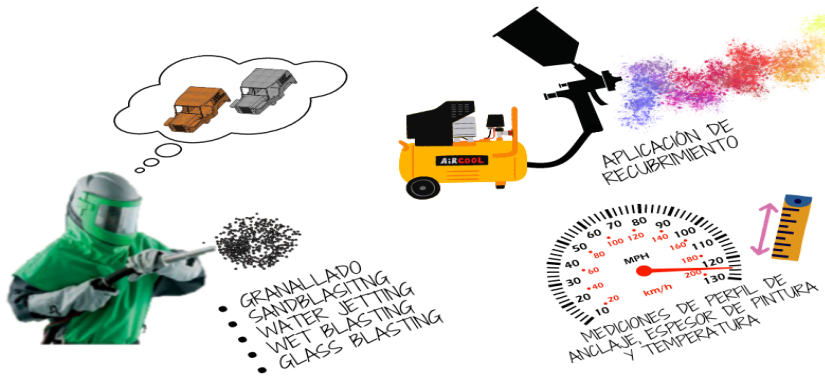

BLASTING EXPERTS SERVICES S.A.S

Limpeza y preparación de superficies metálicas

2606729
administrativo@blastingservices.com.co
KR 54 N° 17 A 62 Puente Aranda
3108017305-3108687032-3209051936

MOLDE PARA LAVAPLATOS PLÁSTICO, ACERO 1045 TEXTURA SUPERFICIAL