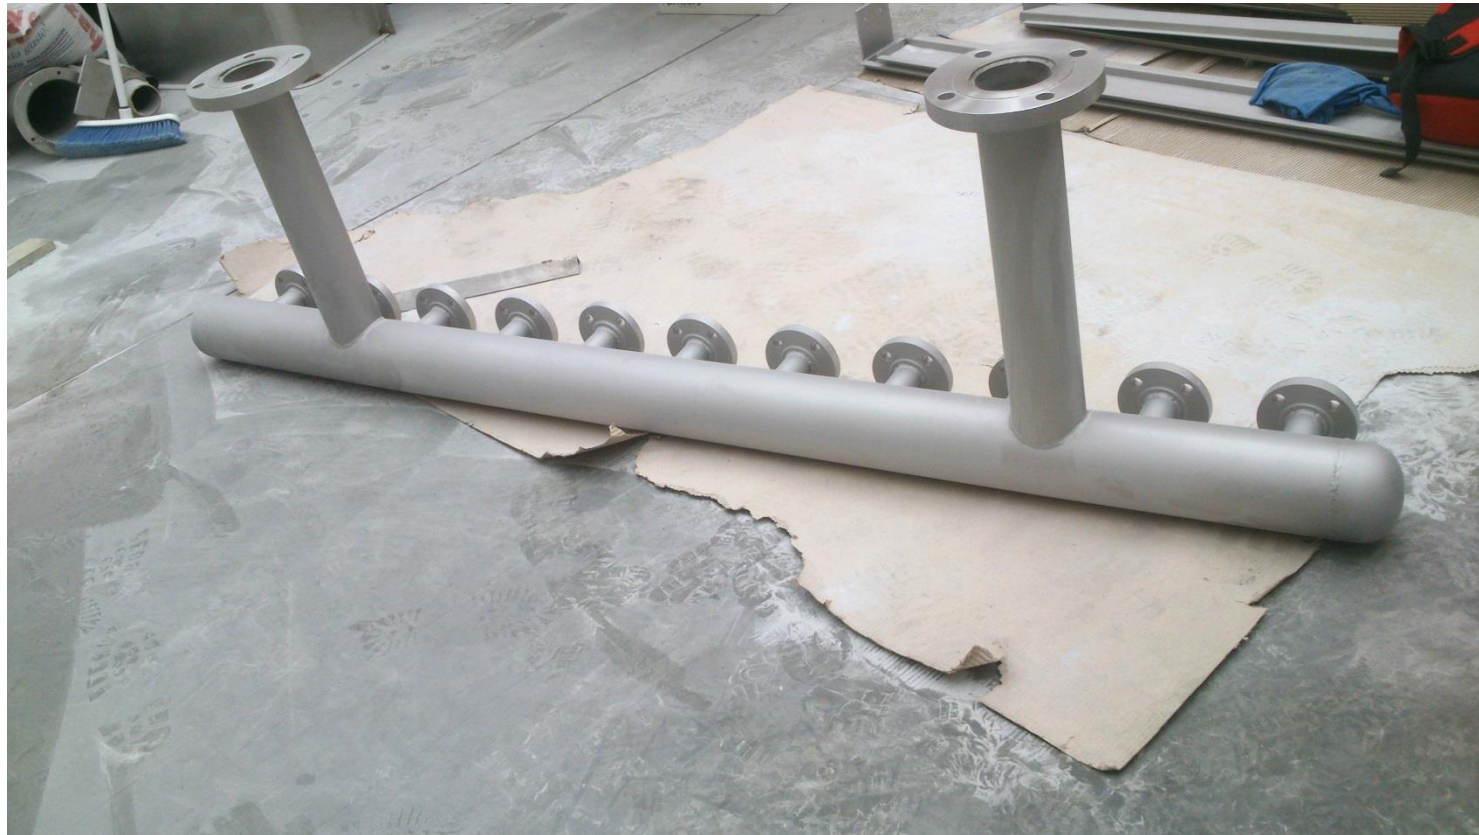

FLAUTA DE TRANSFORMADOR