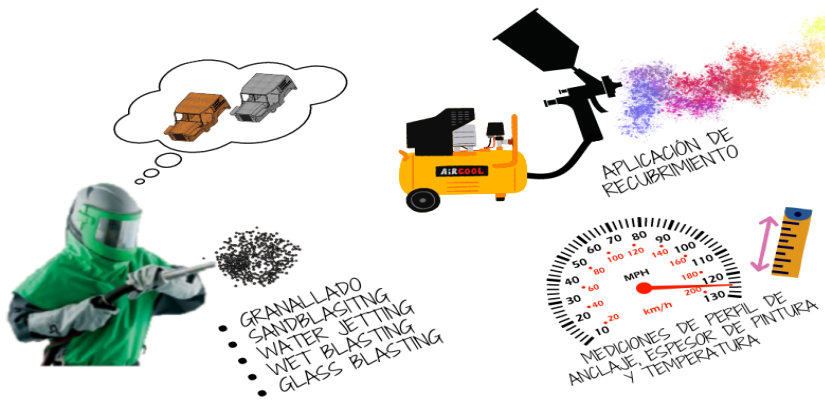

BLASTING EXPERTS SERVICES S.A.S

Limpeza y preparación de superficies metálicas

- 2606729
- administrativo@blastingservices.com.co
- KR 54 N° 17 A 62 Puente Aranda
- 3108017305-3108687032-3209051936

MOTOR REDUCTOR

ANTES

DESPUÉS