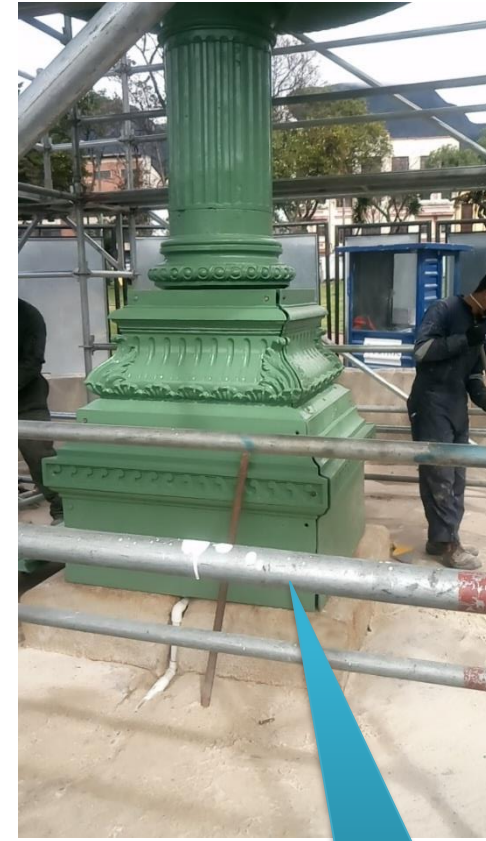

FUENTE SÉPTIMA CON PRIMERA