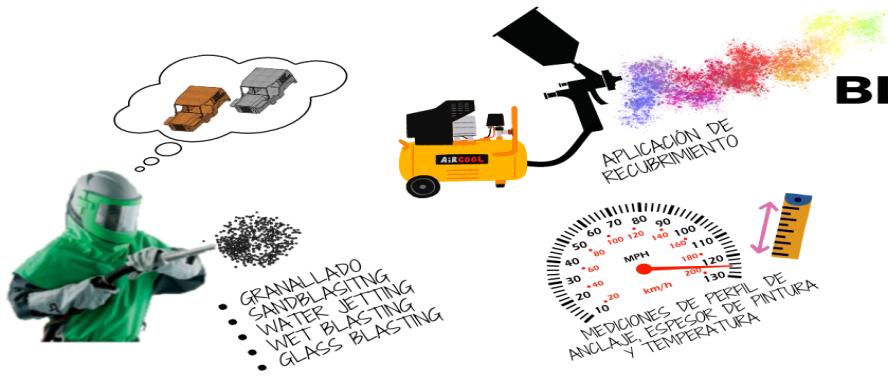

BLASTING EXPERTS SERVICES S.A.S

Limpieza y preparación de superficies metálicas

- 2606729
- administrativo@blastingservices.com.co
- KR 54 N° 17 A 62 Puente Aranda
- 3108017305-3108687032-3209051936

BUJES PARA CARROS