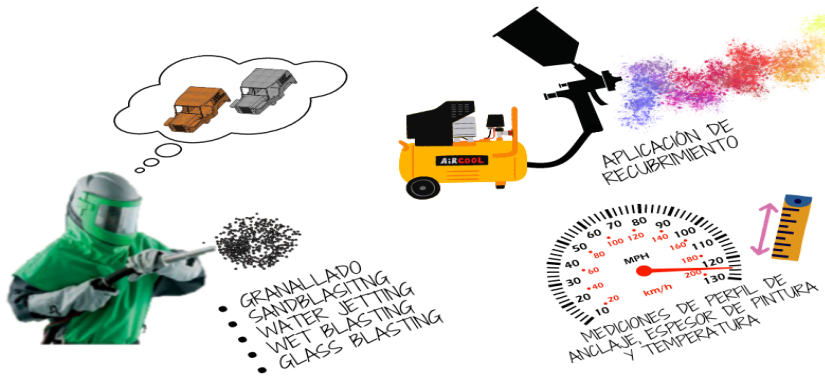

BLASTING EXPERTS SERVICES S.A.S

Limpieza y preparación de superficies metálicas

- 2606729
- administrativo@blastingservices.com.co
- KR 54 N° 17 A 62 Puente Aranda
- 3108017305-3108687032-3209051936

CUERPOS PETROLEROS