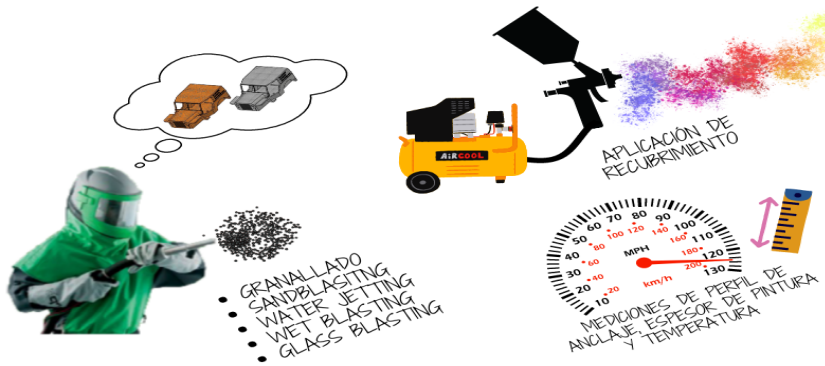

BLASTING EXPERTS SERVICES S.A.S

Limpieza y preparación de superficies metálicas

2606729
administrativo@blastingservices.com.co
KR 54 N° 17 A 62 Puente Aranda
3108017305-3108687032-3209051936

MOLDE CODERAS