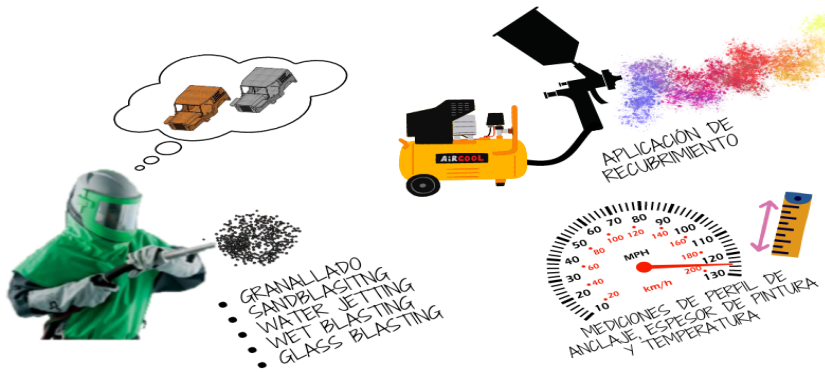

BLASTING EXPERTS SERVICES S.A.S

Limpieza y preparación de superficies metálicas

- 2606729
- administrativo@blastingservices.com.co
- KR 54 N° 17 A 62 Puente Aranda
- 3108017305-3108687032-3209051936

MOLDE PARA LAVADERO PLÁSTICO, ACERO 1045 TEXTURA SUPERFICIAL

ANTES

DESPUÉS