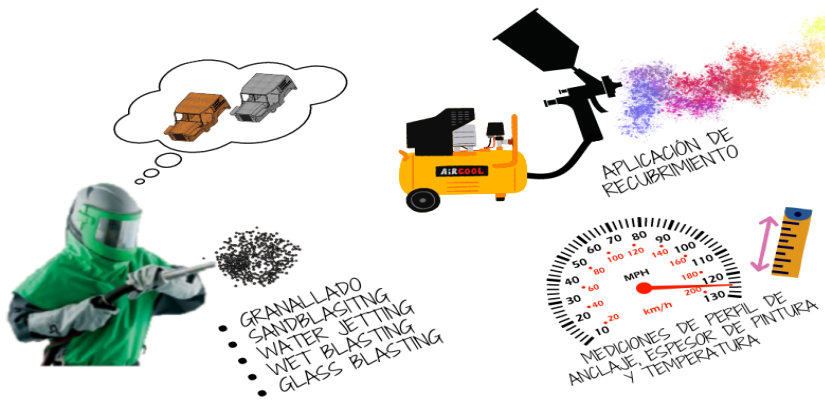

2606729

administrativo@blastingservices.com.co

KR 54 N° 17 A 62 Puente Aranda

3108017305-3108687032-3209051936

MOLDE DE CUCHARA

ANTES

DESPUÉS

BLASTING EXPERTS SERVICES S.A.S